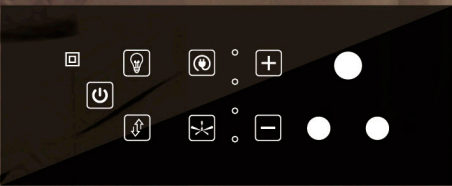

## 6 MODULE

**G4SP**  
1 MASTERSWITCH + 3 ONE WAY SWITCH  
+ 1 TWO WAY SWITCH + PLUG  
MRP. ₹ **14,600/-**

**G6SP**  
1 MASTERSWITCH + 5 ONE WAY SWITCH  
+ 1 TWO WAY SWITCH + PLUG  
MRP. ₹ **15,000/-**

**G8S**  
1 MASTERSWITCH + 7 ONE WAY SWITCH  
+ 1 TWO WAY SWITCH  
MRP. ₹ **17,000/-**