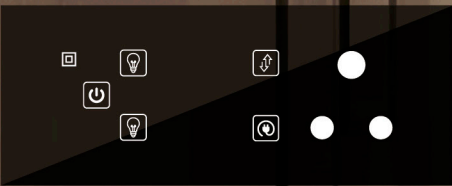

6 MODULE

G4SP
1 MASTERSWITCH + 3 ONE WAY SWITCH
+ 1 TWO WAY SWITCH + PLUG
MRP. ₹ **14,600/-**